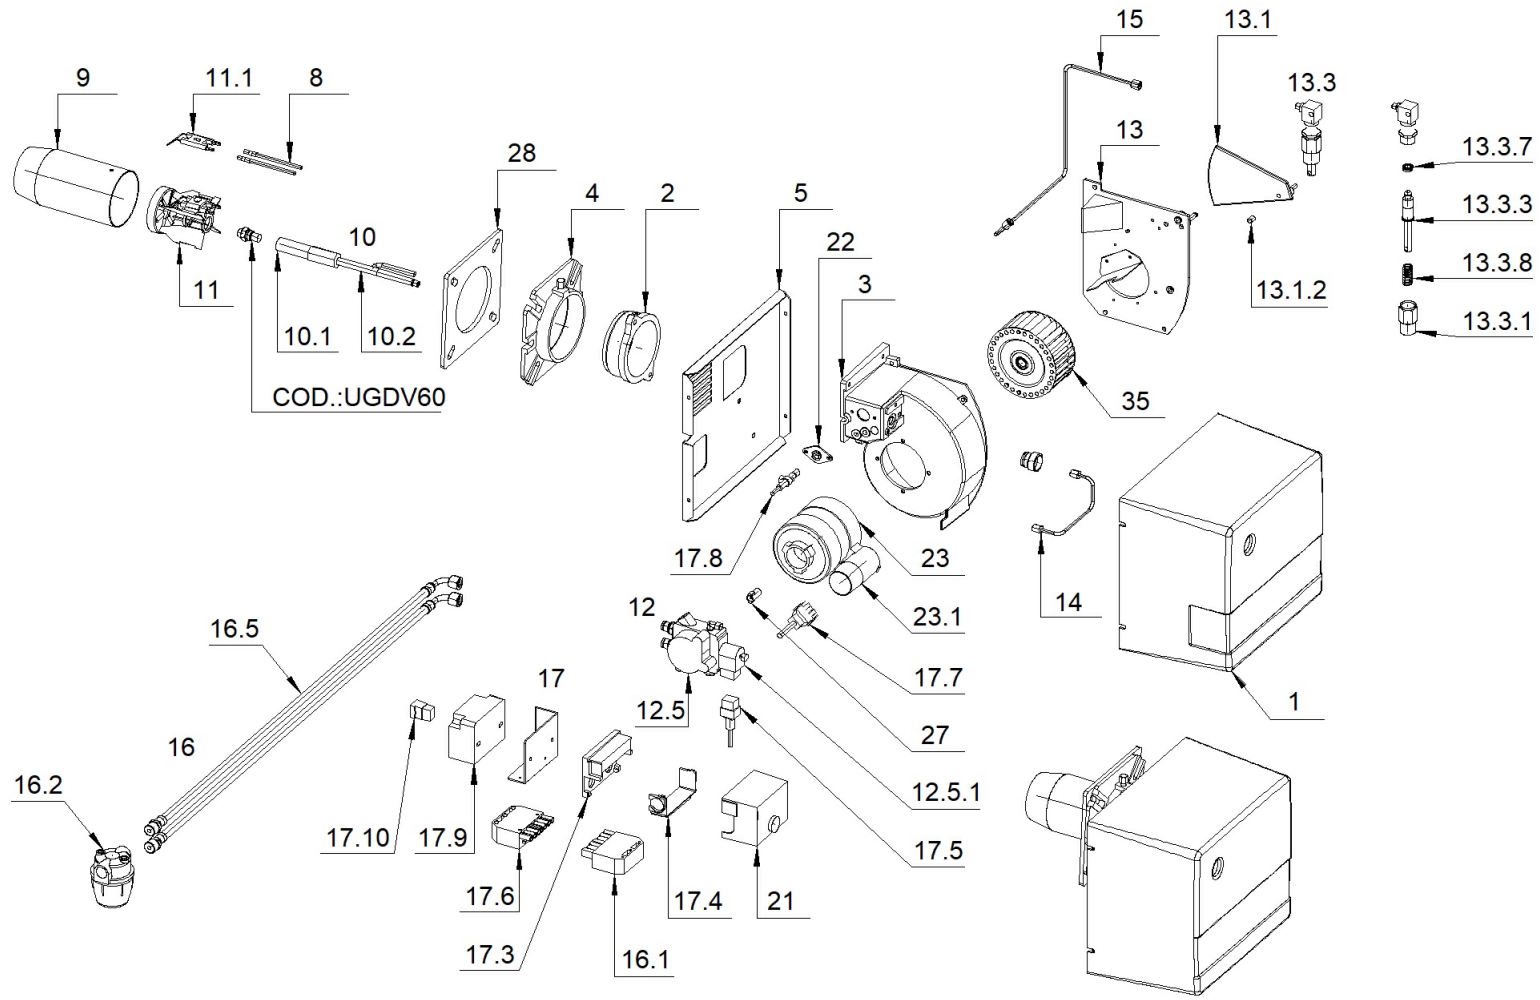

001082\_11

BRUCIATORE GASOLIO.1

001082\_11

BRUCIATORE GASOLIO.1

Pos.	Codice	Descrizione	Quantità minima ordinabile
1	011203	COFANO BRUCIATORE FBR ROSSO	1
2	013280	COLLARE	1
3	013308	CHIOCCIOLA	1
4	013325	FLANGIA ATTACCO CALDAIA (E) H25	1
5	021086	FRONTALINO	1
8	040239	CAVO A.T. CARBONIO Sez.1-D5 D4-D4	1
9	052176_2	BOCCAGLIO Gr.Sald. GIB. D80x64-L155	2
10	052339	Gr.PORTAUGELLO	1
10.1	032599	PORTAUGELLO	1
10.2	052175	TUBETTO CON INDICE Gr.Sald.	1
11	052562	TESTINA D64-D20 N°6T GIB.	2
11.1	133253	ELETTRODO BIFILARE	1
12	053992	Gr.POMPA (SUNTEC)	1
12.5	258535	POMPA SUNTEC AL35A-9596-4P-0500 230V-50:60Hz	1
12.5.1	111226	BOBINA SUNTEC 37.13.798 230V-50:60Hz	1
12.5.2	258583	CORPO ELETTROVALVOLA POMPA SUNTEC AT-AL-991502_2	1
12.5.3	590000	GUARNIZIONE ALBERO POMPA SUNTEC AN-AS-AL-AT-D :991511	1
13	053993	Gr.COPERCHIO ASPIRAZIONE	1
13.1	013063	SERRANDA ARIA	1
13.1.2	220006	BOCCOLA CILINDRICA FB1-0510 D5x7x10	1
13.3	052279	GR. MARTINETTO G0 G1 G2 GX5/2	1
13.3.1	031252	GHIERA MARTINETTO	1
13.3.3	031628	STELO MARTINETTO	1
13.3.7	229302_2	GUARNIZIONI DE056 DALMAR - VITON	1

001082\_11

BRUCIATORE GASOLIO.1

Pos.	Codice	Descrizione	Quantità minima ordinabile
27	229002	GIUNTO MOTORE-POMPA SIMEL	1
28	229703	GUARNIZIONE FLANGIA BRUCIATORE	1
35	291081	VENTOLA (VECO) D108x52 RD MOZZO D12.7x22x19	1
UGDV60	UGDV60	UGELLO	1